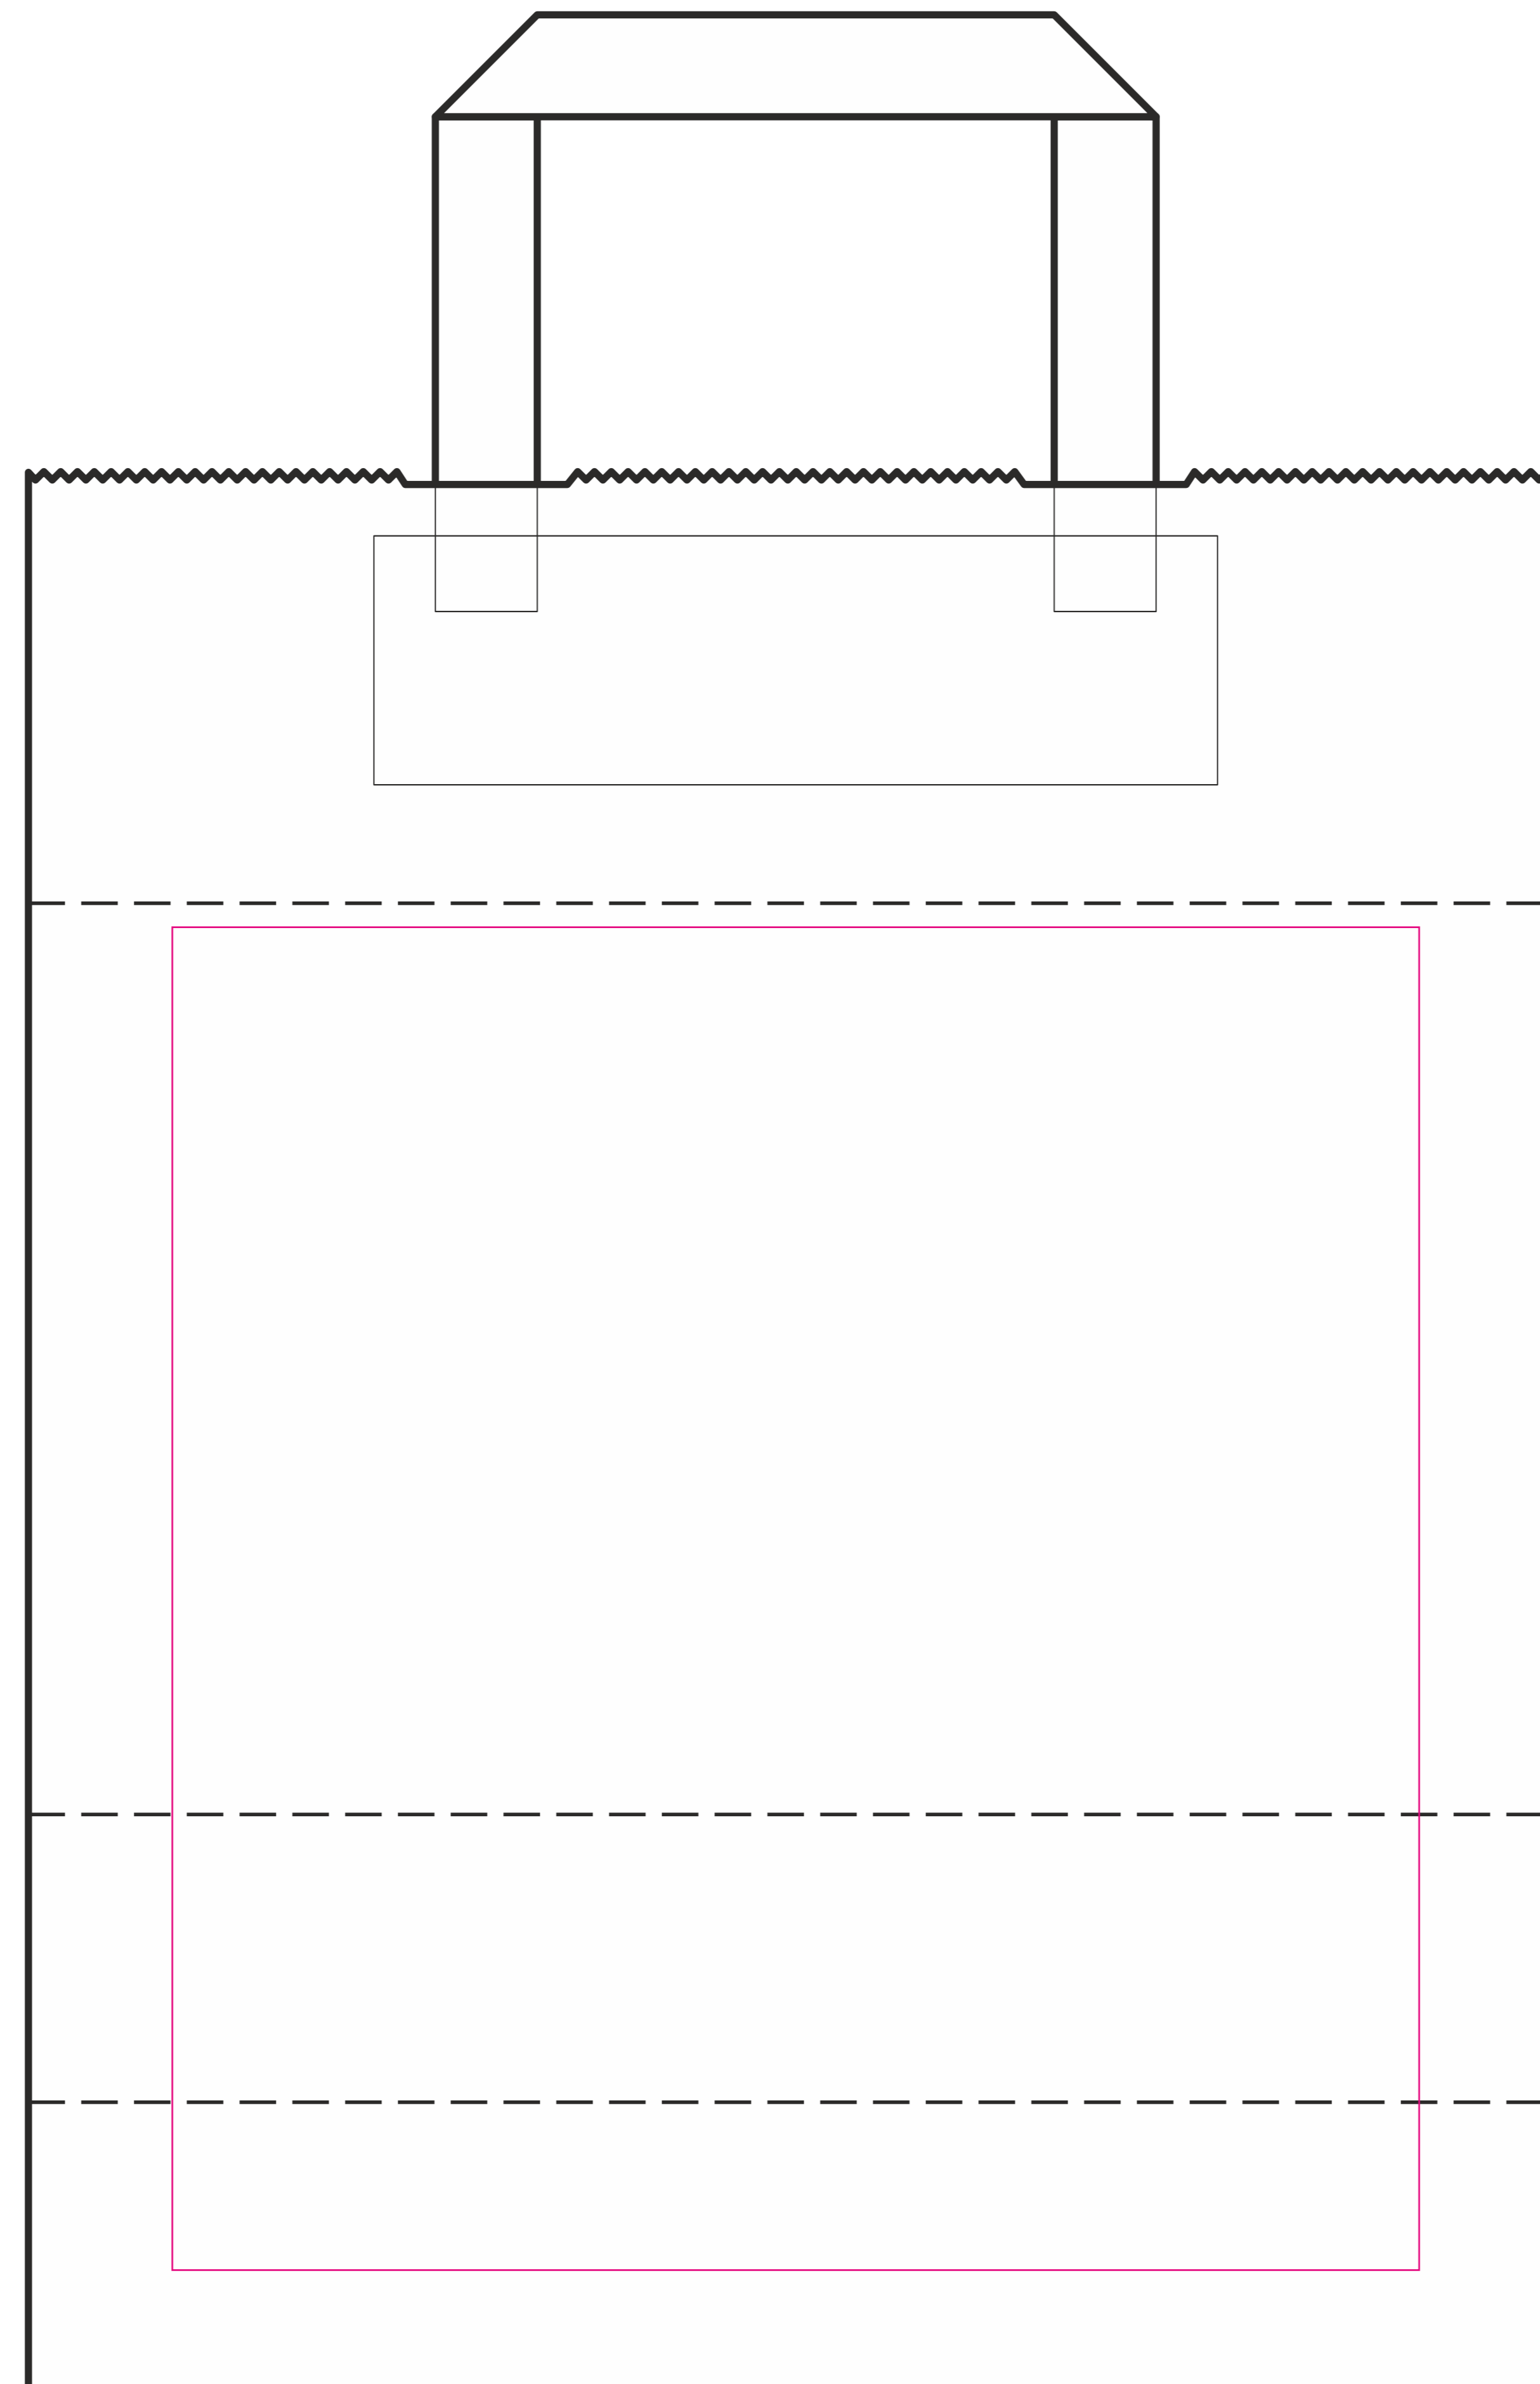

STANDSKIZZE PAPIERTASCHE 32x12x40cm

schrema[®]
einfach. besser. werben

Maximale Druckgröße: 260 x 280 mm